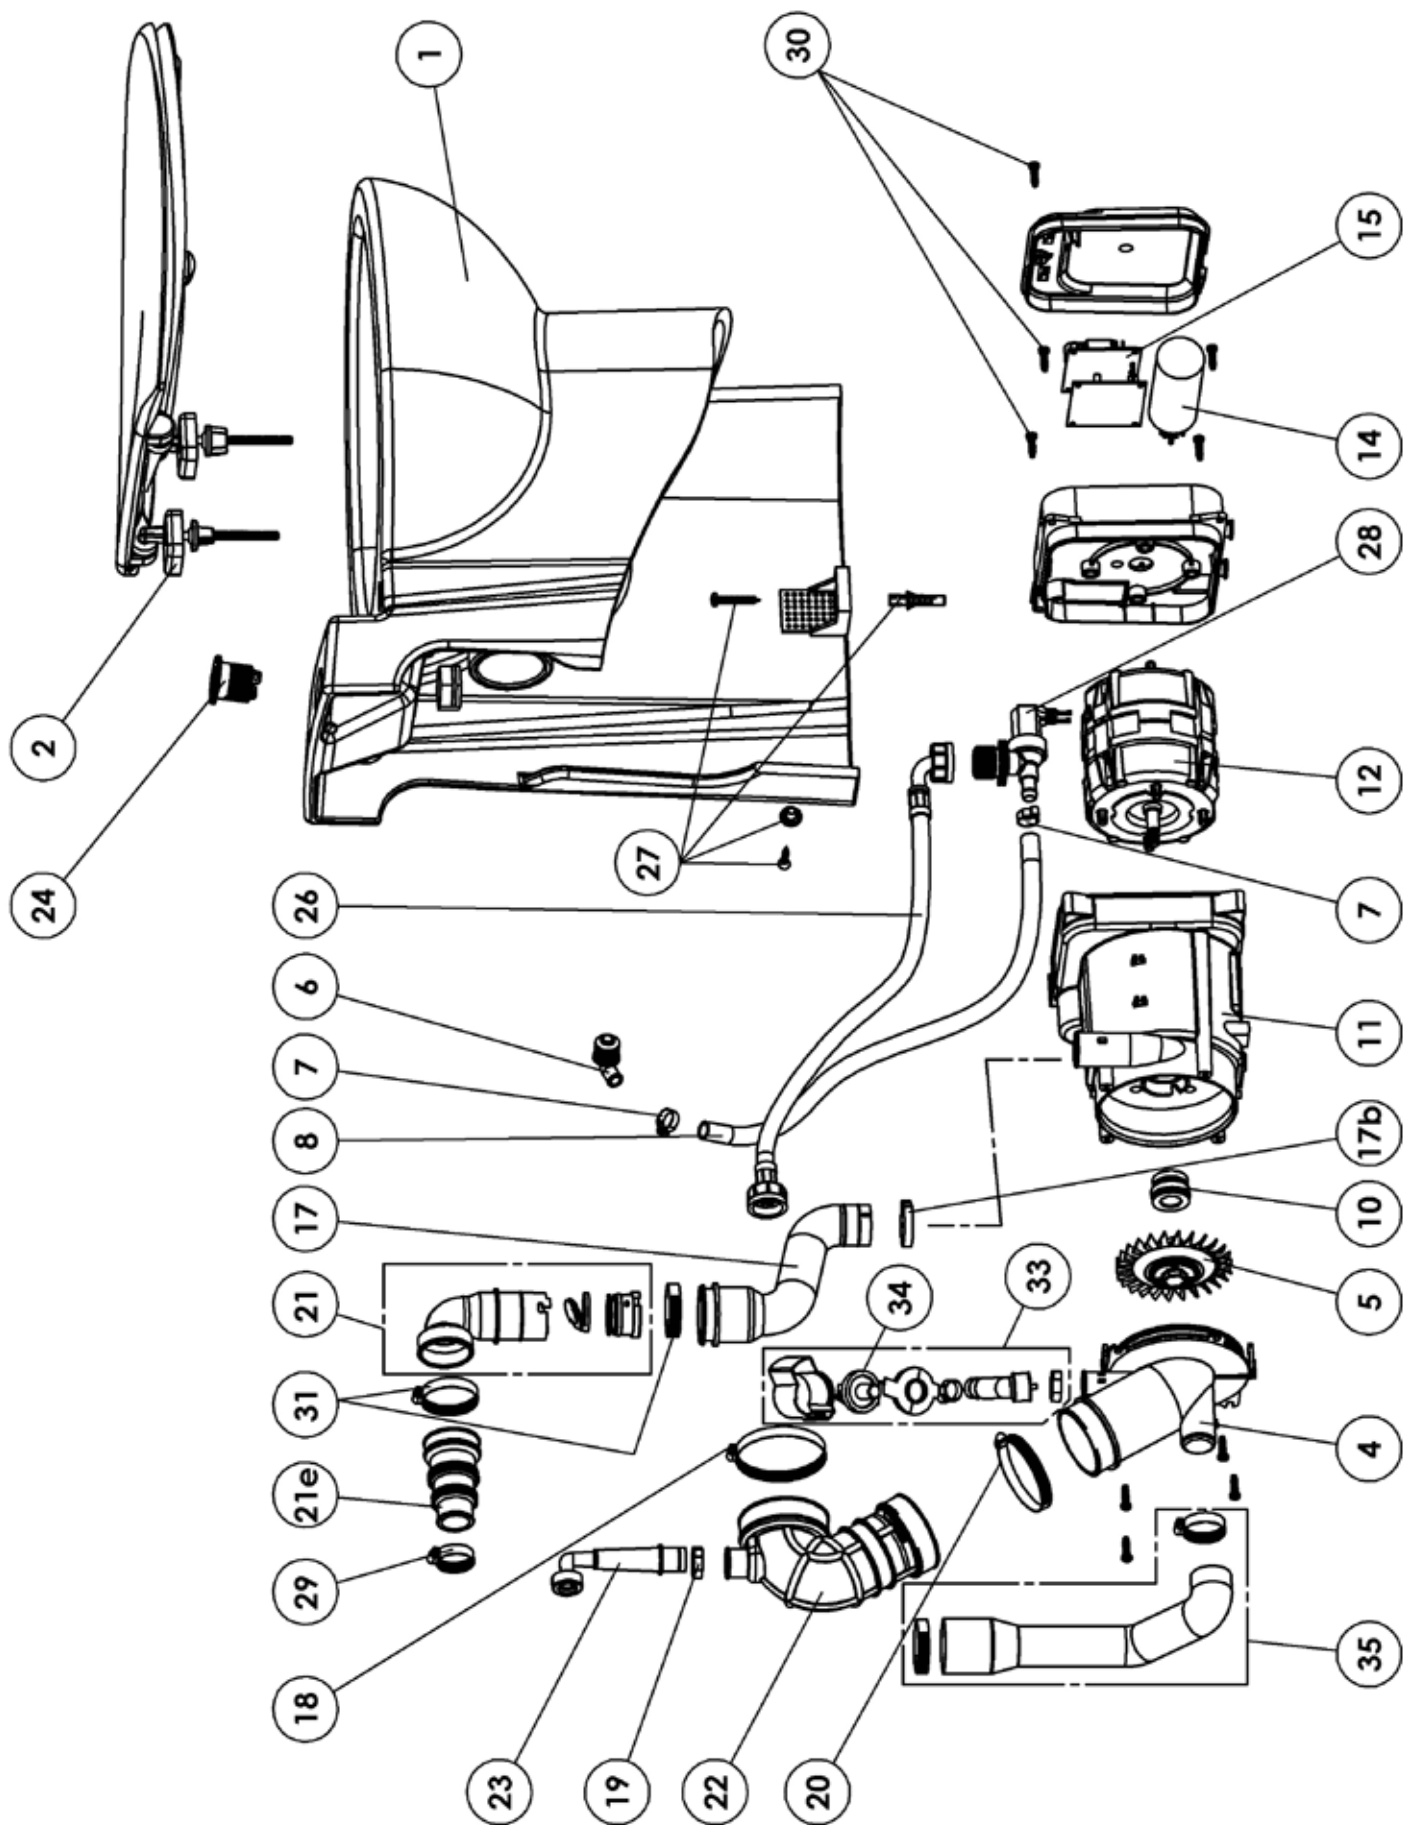

SANICOMPACT® 48
SILENCE ECO+ code: C48

SANICOMPACT® C4
SILENCE ECO+ code: C4