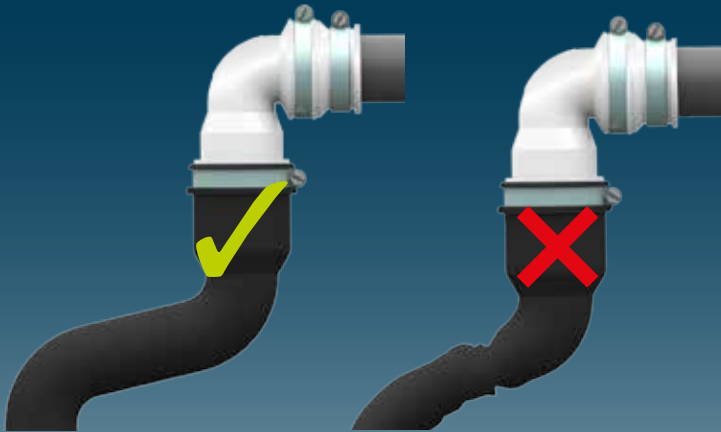

1

Avant branchement:
faire couler l'eau pour
évacuer les impuretés.
Before final connection
drain off to clear any debris.

2

wateraansluitpunt

water supply

Keerklep EB
EB Check valve

8

1,8 L