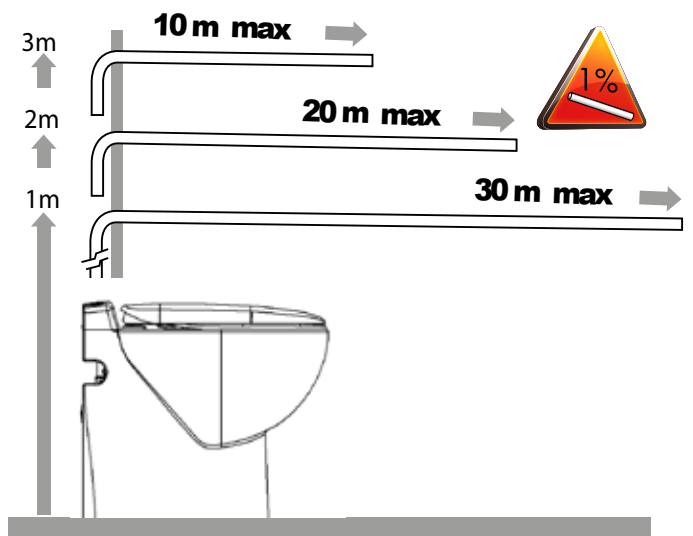

**SANICOMPACT SILENCE ECO+
CR15**

220-240 V - 50-60 Hz - 2,5 A - 550 W - IP44 - ⚡