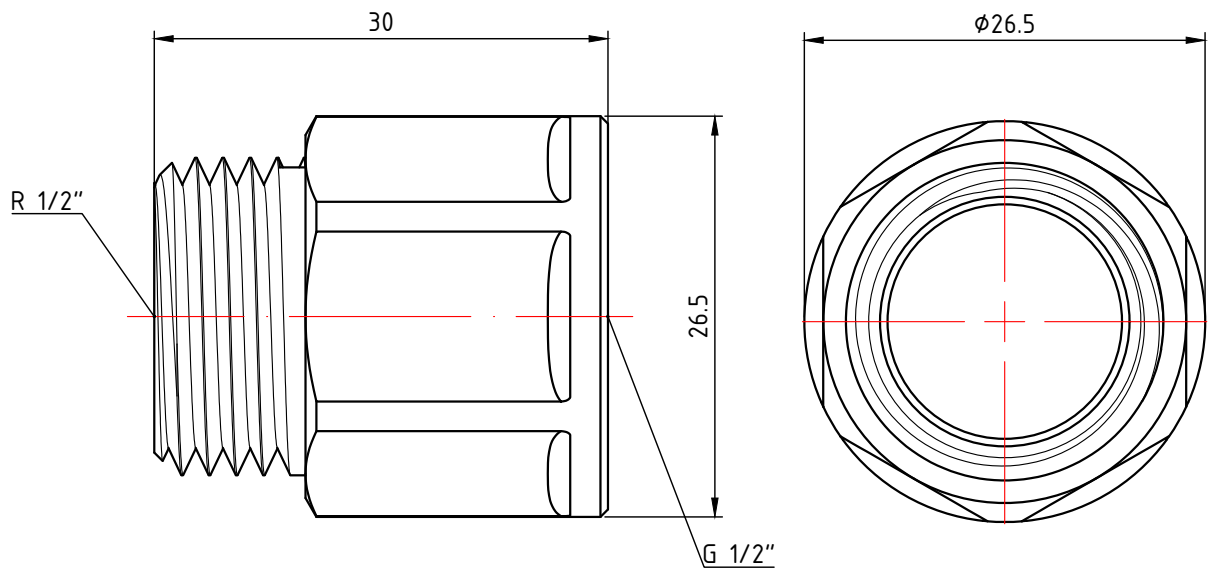

					<b>VTг.197.N.0410</b>		
					Фитинг резьбовой - удлинитель 10мм x 1/2"		
Изм.	Лист	№ докум.	Подп.	Дата	Лит.	Масса	Масштаб
Разраб						0,027	2:1
Пров					Лист 1		Листов 7
Т. контр.					<b>VALTEC</b>		
Н. контр.					Общий вид		
Утв.							

					<b>VTг.197.N.0415</b>		
					Фитинг резьбовой - удлинитель 15мм x 1/2"		
Изм.	Лист	№ докум.	Подп.	Дата	Лит.	Масса	Масштаб
Разраб						0,034	2:1
Пров					Лист 2		Листов 7
Т. контр.					Общий вид		
Н. контр.					<b>VALTEC</b>		
Утв.							

					<b>VTг.197.N.0420</b>		
					Фитинг резьбовой - удлинитель 20мм x 1/2"		
Изм.	Лист	№ докум.	Подп.	Дата	Лит.	Масса	Масштаб
Разраб						0,043	2:1
Пров					Лист 3		Листов 7
Т. контр.					<b>VALTEC</b>		
Н. контр.					Общий вид		
Утв.							

					<b>VTг.197.N.0430</b>			
						Лист	Масса	Масштаб
Изм.	Лист	№ докум.	Подп.	Дата	Фитинг резьбовой - удлинитель 30мм x 1/2"		0,054	1:1
Разраб								
Пров								
Т. контр.						Лист 5	Листов 7	
Н. контр.					Общий вид	<b>VALTEC</b>		
Утв.								