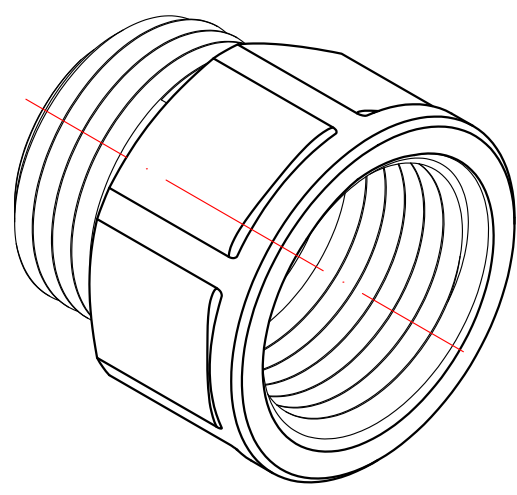

					<b>VTг.197.N.0410</b>		
					Фитинг резьбовой - удлинитель 10мм x 1/2"		
Изм.	Лист	№ докум.	Подп.	Дата	Лит.	Масса	Масштаб
Разраб						0,027	2:1
Пров					Лист 1		Листов 7
Т. контр.					<b>VALTEC</b>		
Н. контр.					Общий вид		
Утв.							

					<b>VTг.197.N.0415</b>		
					Фитинг резьбовой - удлинитель 15мм x 1/2"		
Изм.	Лист	№ докум.	Подп.	Дата	Лит.	Масса	Масштаб
Разраб						0,034	2:1
Пров					Лист 2		Листов 7
Т. контр.					Общий вид		
Н. контр.					<b>VALTEC</b>		
Утв.							

					<b>VTг.197.N.0420</b>		
					Фитинг резьбовой - удлинитель 20мм x 1/2"		
Изм.	Лист	№ докум.	Подп.	Дата	Лит.	Масса	Масштаб
Разраб						0,043	2:1
Пров					Лист 3		Листов 7
Т. контр.					<b>VALTEC</b>		
Н. контр.					Общий вид		
Утв.							

					<b>VTг.197.N.0425</b>			
						Лист	Масса	Масштаб
Изм.	Лист	№ докум.	Подп.	Дата	Фитинг резьбовой - удлинитель 25мм x 1/2"		0,048	1:1
Разраб								
Пров								
Т. контр.								
						Лист 4	Листов 7	
Н. контр.					Общий вид	<b>VALTEC</b>		
Утв.								