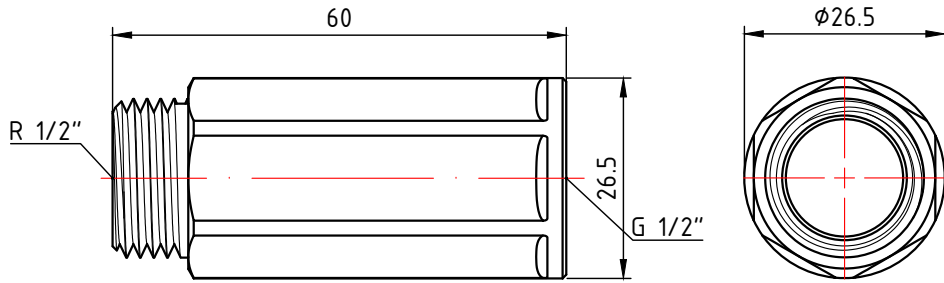

VTг.197.N.0450			
					Фитинг резьбовой - удлинитель 50мм x 1/2"	Лист	Масса	Масштаб
Изм.	Лист	№ докум.	Подп.	Дата			0,079	1:1
Разраб						Лист 7	Листов 7	
Пров								
Т. контр.					Общий вид			
Н. контр.					VALTEC			
Утв.