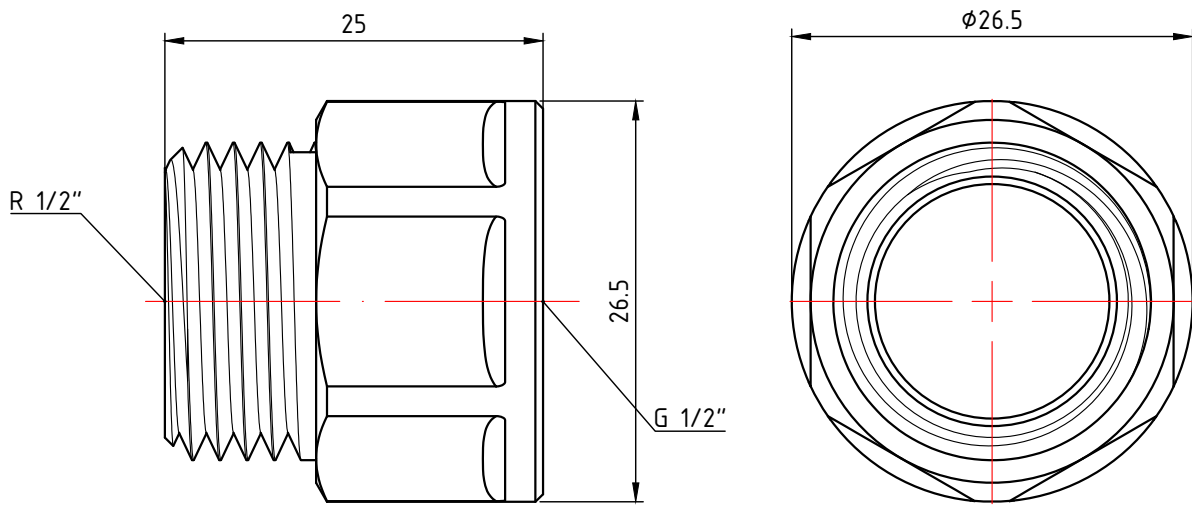

					<b>VTг.197.N.0410</b>		
					Фитинг резьбовой - удлинитель 10мм x 1/2"		
Изм.	Лист	№ докум.	Подп.	Дата	Лит.	Масса	Масштаб
Разраб						0,027	2:1
Пров					Лист 1		Листов 7
Т. контр.					<b>VALTEC</b>		
Н. контр.					Общий вид		
Утв.							

					<b>VTг.197.N.0415</b>		
					Фитинг резьбовой - удлинитель 15мм x 1/2"		
Изм.	Лист	№ докум.	Подп.	Дата	Лит.	Масса	Масштаб
Разраб						0,034	2:1
Пров					Лист 2		Листов 7
Т. контр.					Общий вид		
Н. контр.					<b>VALTEC</b>		
Утв.							

					<b>VTг.197.N.0420</b>		
					Фитинг резьбовой - удлинитель 20мм x 1/2"		
Изм.	Лист	№ докум.	Подп.	Дата	Лит.	Масса	Масштаб
Разраб						0,043	2:1
Пров					Лист 3		Листов 7
Т. контр.					<b>VALTEC</b>		
Н. контр.					Общий вид		
Утв.							

					<b>VTг.197.N.0430</b>			
						Лист	Масса	Масштаб
Изм.	Лист	№ докум.	Подп.	Дата	Фитинг резьбовой - удлинитель 30мм x 1/2"		0,054	1:1
Разраб								
Пров								
Т. контр.						Лист 5	Листов 7	
Н. контр.					Общий вид	<b>VALTEC</b>		
Утв.								