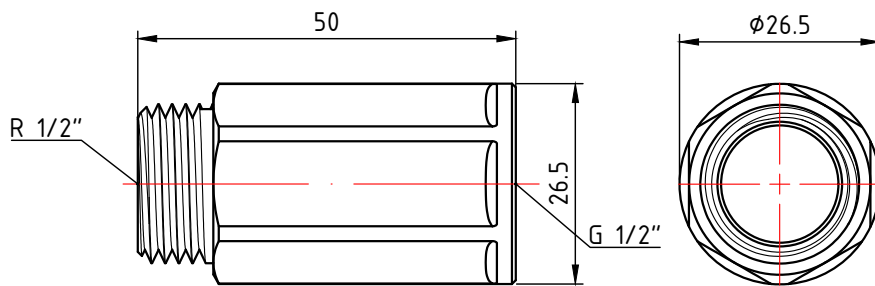

VTг.197.N.0440			
						Лист	Масса	Масштаб
Изм.	Лист	№ докум.	Подп.	Дата	Фитинг резьбовой - удлинитель 40мм x 1/2"		0,068	1:1
Разраб								
Пров								
Т. контр.						Лист 6	Листов 7	
Н. контр.					Общий вид	VALTEC		
Утв.