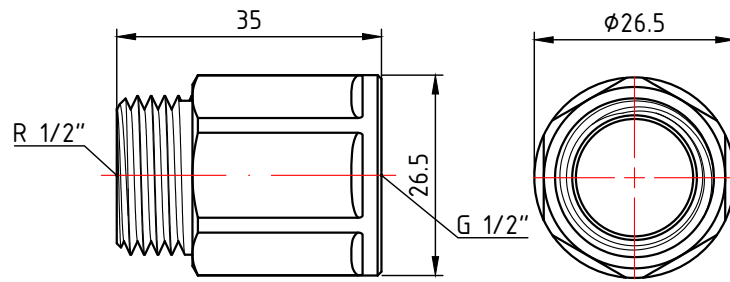

					<b>VTг.197.N.0410</b>		
					Фитинг резьбовой - удлинитель 10мм x 1/2"		
Изм.	Лист	№ докум.	Подп.	Дата	Лит.	Масса	Масштаб
Разраб						0,027	2:1
Пров					Лист 1		Листов 7
Т. контр.					<b>VALTEC</b>		
Н. контр.					Общий вид		
Утв.							

					<b>VTг.197.N.0415</b>		
					Фитинг резьбовой - удлинитель 15мм x 1/2"		
Изм.	Лист	№ докум.	Подп.	Дата	Лит.	Масса	Масштаб
Разраб						0,034	2:1
Пров					Лист 2		Листов 7
Т. контр.					Общий вид		
Н. контр.					<b>VALTEC</b>		
Утв.							

					<b>VTг.197.N.0420</b>		
					Фитинг резьбовой - удлинитель 20мм x 1/2"		
Изм.	Лист	№ докум.	Подп.	Дата	Лит.	Масса	Масштаб
Разраб						0,043	2:1
Пров					Лист 3		Листов 7
Т. контр.					<b>VALTEC</b>		
Н. контр.					Общий вид		
Утв.							

					<b>VTг.197.N.0430</b>			
						Лист	Масса	Масштаб
Изм.	Лист	№ докум.	Подп.	Дата	Фитинг резьбовой - удлинитель 30мм x 1/2"		0,054	1:1
Разраб								
Пров								
Т. контр.						Лист 5	Листов 7	
Н. контр.					Общий вид	<b>VALTEC</b>		
Утв.								