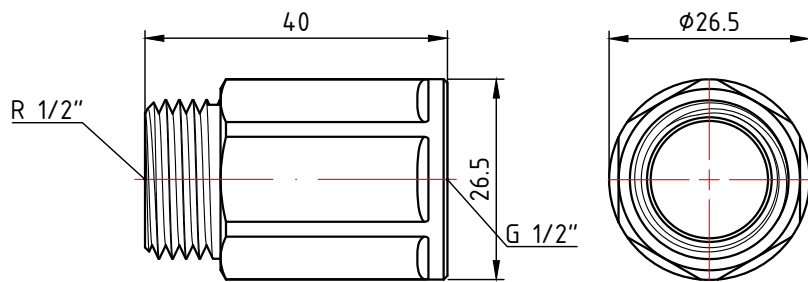

					<b>VTг.197.N.0410</b>		
					Фитинг резьбовой - удлинитель 10мм x 1/2"		
Изм.	Лист	№ докум.	Подп.	Дата	Лит.	Масса	Масштаб
Разраб						0,027	2:1
Пров					Лист 1		Листов 7
Т. контр.					<b>VALTEC</b>		
Н. контр.					Общий вид		
Утв.							

					<b>VTг.197.N.0415</b>		
					Фитинг резьбовой - удлинитель 15мм x 1/2"		
Изм.	Лист	№ докум.	Подп.	Дата	Лит.	Масса	Масштаб
Разраб						0,034	2:1
Пров					Лист 2		Листов 7
Т. контр.					Общий вид		
Н. контр.					<b>VALTEC</b>		
Утв.							

					<b>VTг.197.N.0420</b>		
					Фитинг резьбовой - удлинитель 20мм x 1/2"		
Изм.	Лист	№ докум.	Подп.	Дата	Лит.	Масса	Масштаб
Разраб						0,043	2:1
Пров					Лист 3		Листов 7
Т. контр.					<b>VALTEC</b>		
Н. контр.					Общий вид		
Утв.							

					<b>VTг.197.N.0430</b>			
						Лист	Масса	Масштаб
Изм.	Лист	№ докум.	Подп.	Дата	Фитинг резьбовой - удлинитель 30мм x 1/2"		0,054	1:1
Разраб								
Пров								
Т. контр.						Лист 5	Листов 7	
Н. контр.					Общий вид	<b>VALTEC</b>		
Утв.								